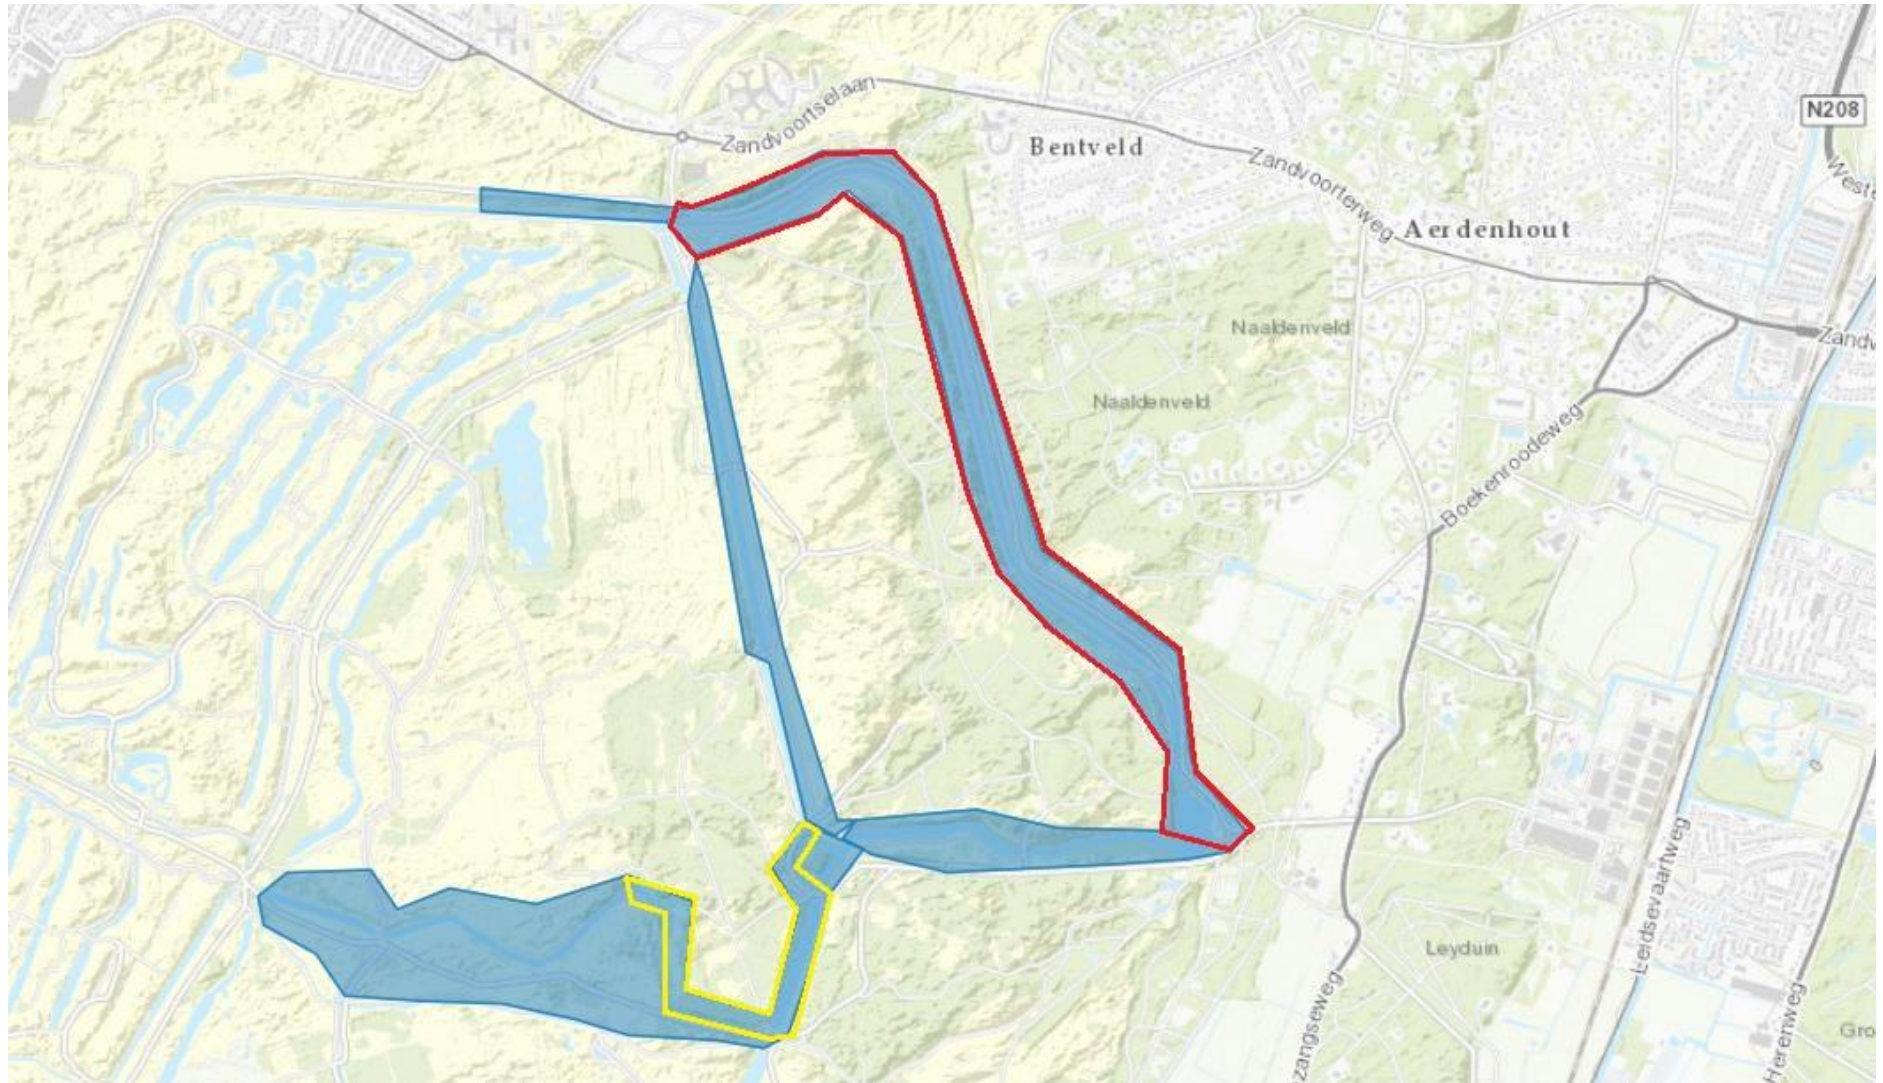

Overzicht werkgebied AWD

Detail werkgebied AWD

Specifiek deelgebieden, deelgebied noordoosterkanaal in rood omlijnt en deelgebied Zwarteveldekanaal oost en Sprengelkanaal west in geel

Locatie depot- en stapelplaatsen

Depots en stapelplaatsen met luchtfotoondergrond.