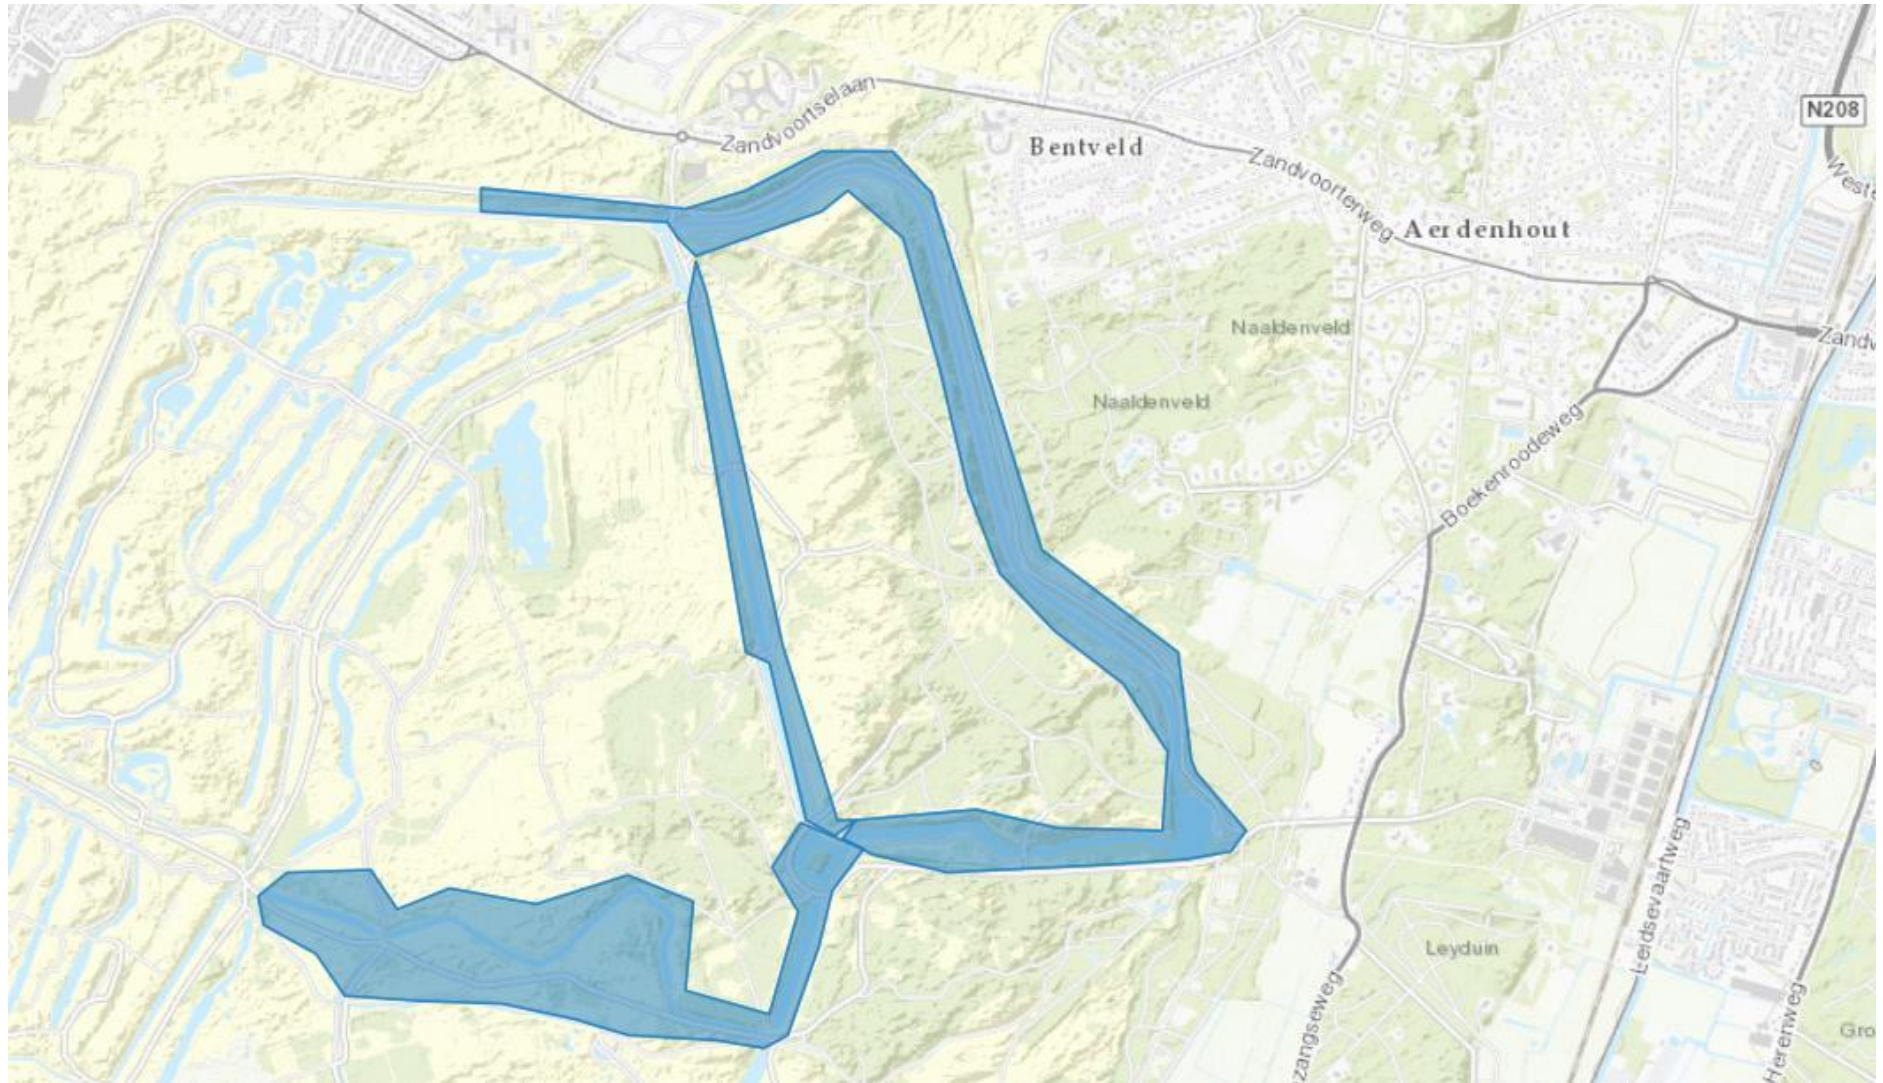

Overzicht werkgebied AWD

Detail werkgebied AWD

Specifiek deelgebieden, deelgebied noordoosterkanaal in rood omlijnt en deelgebied Zwarteveldekanaal oost en Sprengelkanaal west in geel

Locatie depot- en stapelplaatsen

Depots en stapelplaatsen met luchtfotoondergrond.