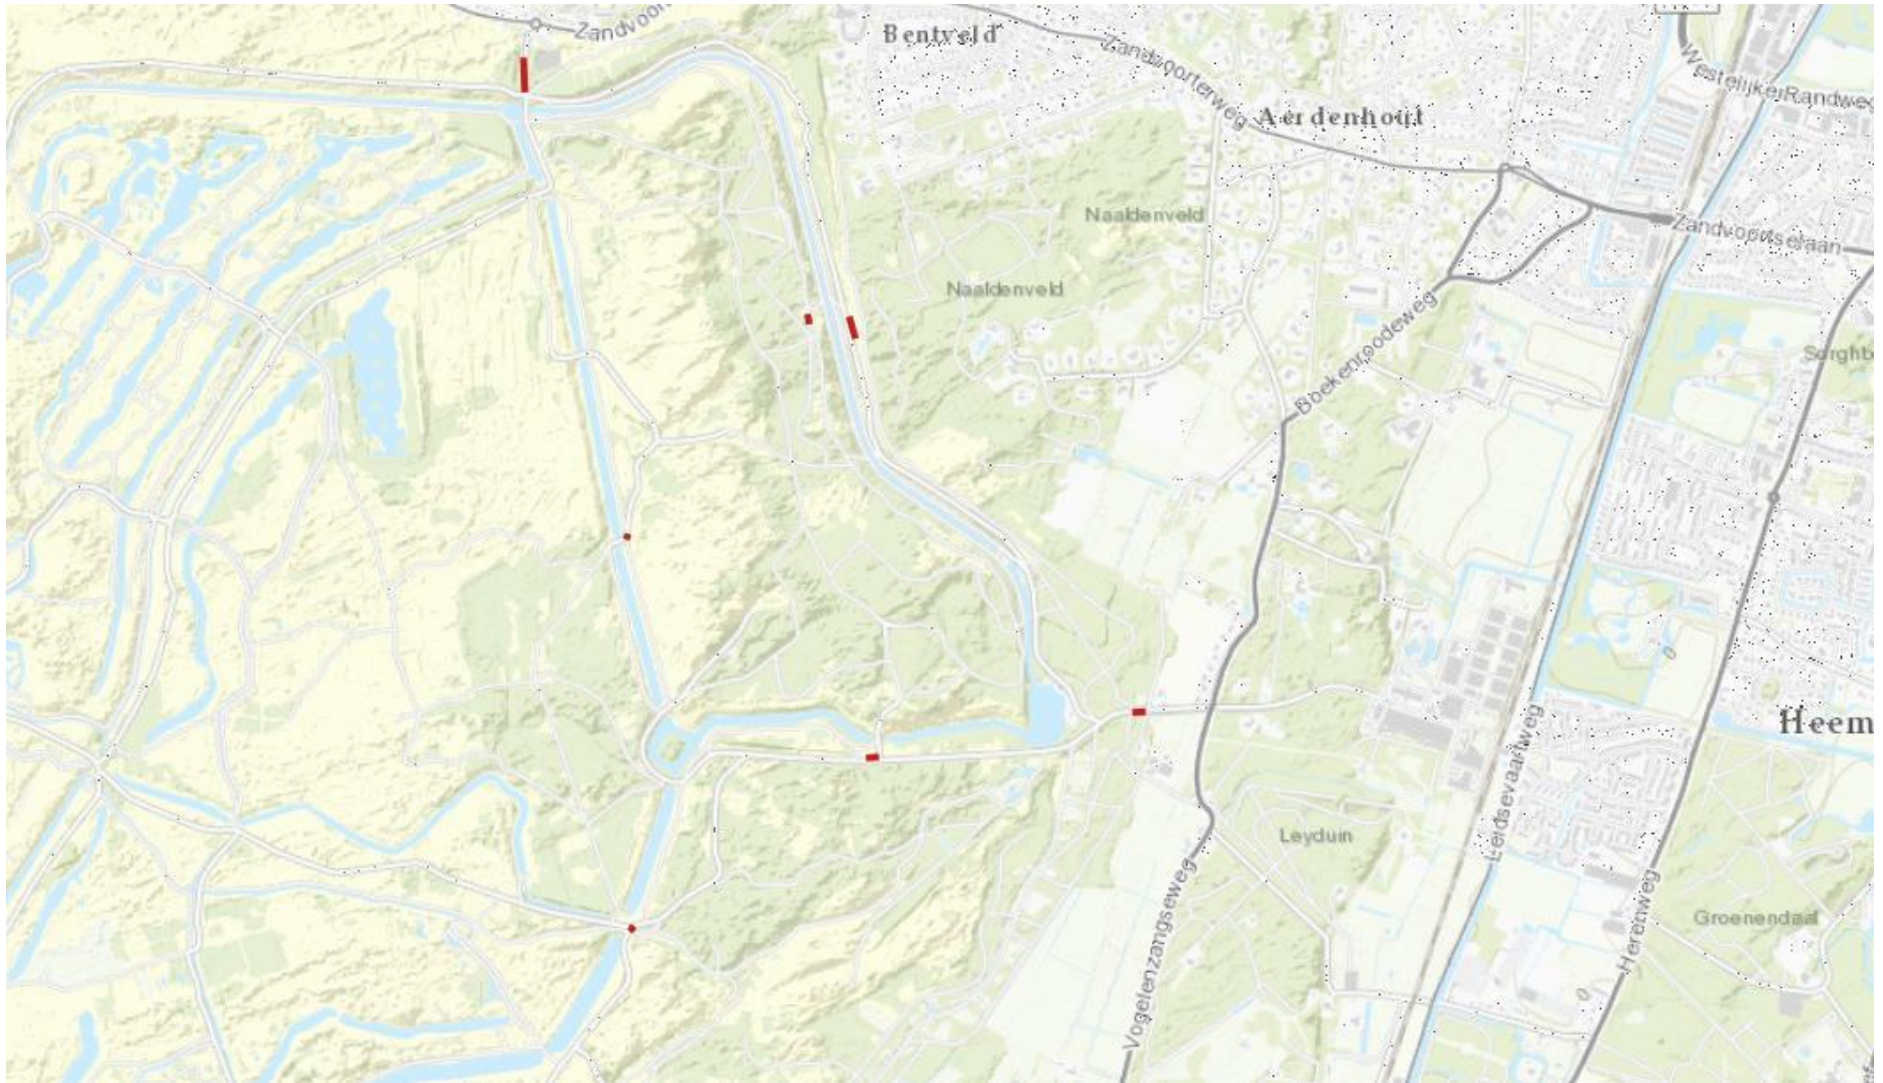

Overzicht werkgebied AWD

Detail werkgebied AWD

Specifiek deelgebieden, deelgebied noordoosterkanaal in rood omlijnt en deelgebied Zwarteveldekanaal oost en Sprengelkanaal west in geel

Locatie depot- en stapelplaatsen

Depots en stapelplaatsen met luchtfotoondergrond.